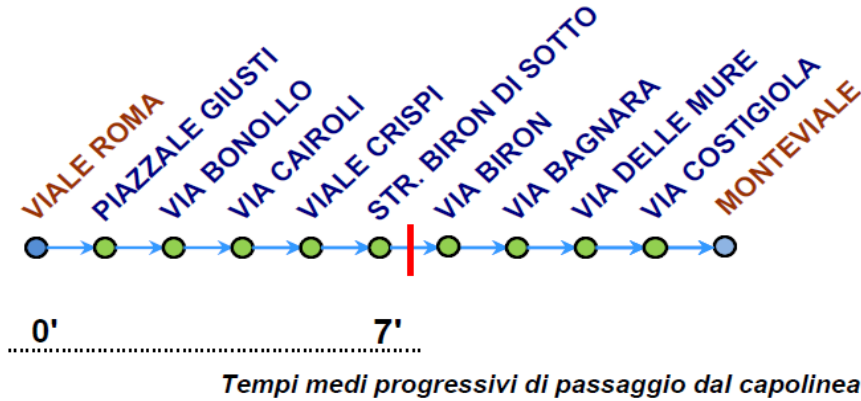

Linea 16

VIALE ROMA > BIRON > MONTEVIALE

PARTENZE DA VIALE ROMA

= LIMITE di TRATTA URBANA. Il viaggio che attraversi il limite di tratta urbana comporta l'uso di titoli classe 2 / 3 - " Intera Rete "

FERIALE

CORSE PER MONTEVIALE (Piazza Libertà)

	7			12			15		17		19
	35			10			05		30		00

PARTENZE DA MONTEVIALE

= LIMITE di TRATTA URBANA. Il viaggio che attraversi il limite di tratta urbana comporta l'uso di titoli classe 2 / 3 - " Intera Rete "

FERIALE

CORSE PER VIALE ROMA

	8			12			15		18	19
	00			35			30		00	25

NON EFFETTUA SERVIZIO FESTIVO

INFORMAZIONI: tel. 848 800 900 (numero a tariffazione ripartita)

dal lunedì al venerdì 8:30/18:30 - sabato 8:30/12:30 www.svt.vi.it